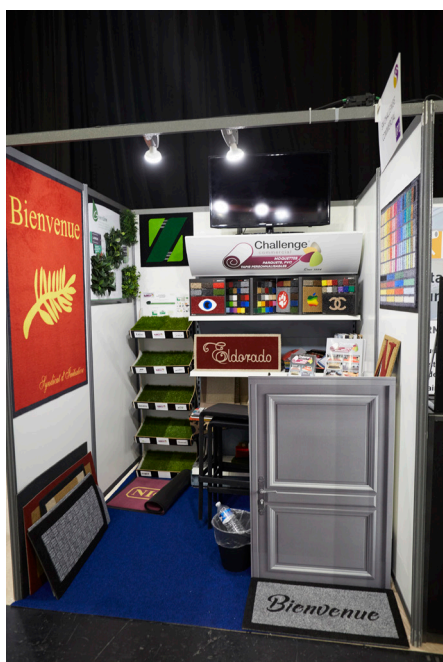

Stand JEUNE POUSSE

Votre société est de création récente ? (moins de 2ans)
Nous vous proposons une formule adaptée JEUNE POUSSE

1000€ HT

Corner de 4m²

Cloisons, moquette, enseigne

Mobilier : 1 comptoir fermant à clé, 1 tabouret, 1 corbeille.