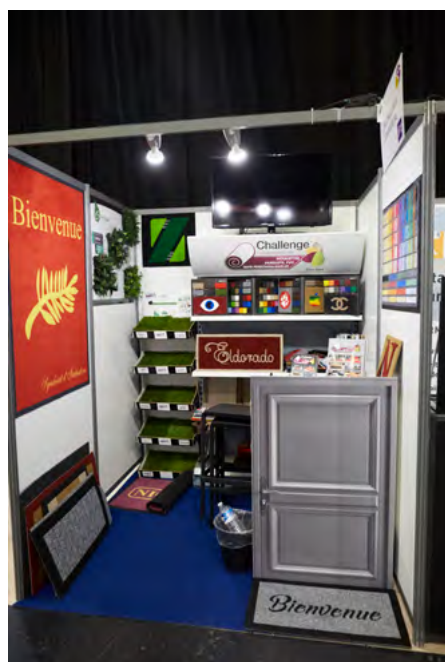

Stand JEUNE POUSSE

Votre société est de création récente ? (moins de 2ans)
Nous vous proposons une formule adaptée JEUNE POUSSE

1000€ HT

Corner de 4m²

Cloisons, moquette, enseigne

Mobilier : 1 comptoir fermant à clé, 1 tabouret, 1 corbeille.