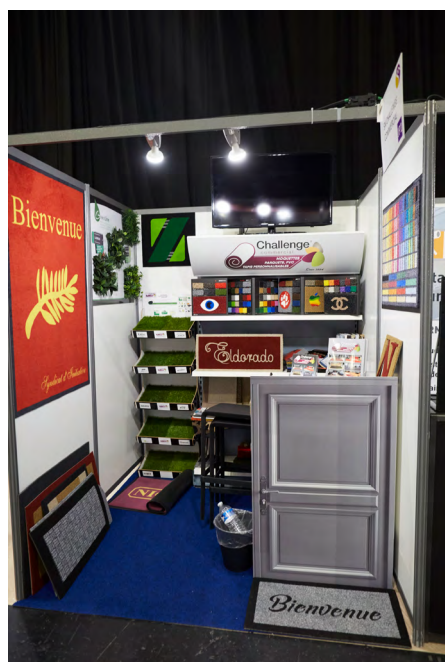

Stand JEUNE POUSSE

Votre société est de création récente ? (moins de 2ans)
Nous vous proposons une formule adaptée JEUNE POUSSE

1000€ HT

Corner de 4m²

Cloisons, moquette, enseigne

Mobilier : 1 comptoir fermant à clé, 1 tabouret, 1 corbeille.